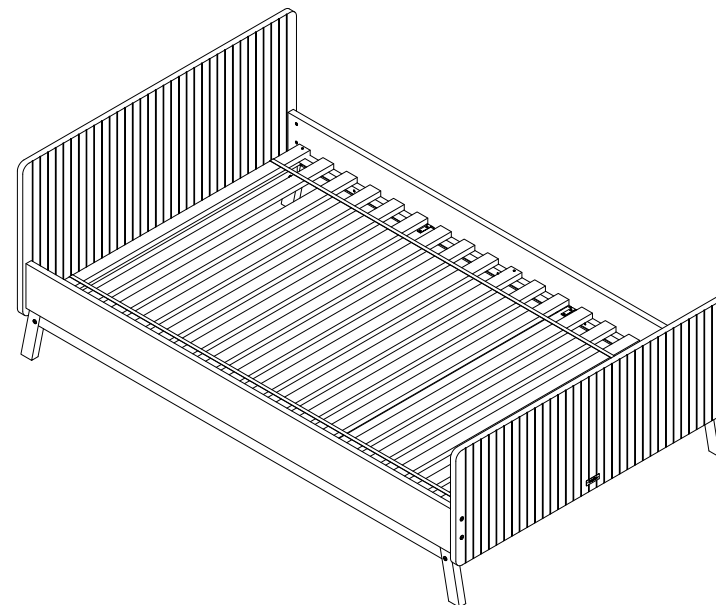

bopita®

ASSEMBLY INSTRUCTION
MONTAGE HANDLEIDING
MONTAGE ANLEITUNG
NOTICE DE MONTAGE
MANUAL DE MONTAJE

UK
NL
D
F
ESP

MODEL: SENNA
TYPE: Bed 120x200
COLOUR: Rose Wood
ART. CODE: 16523148

Distributor:
BOPITA
Energieweg 1
6662 NS Elst
The Netherlands
www.bopita.com