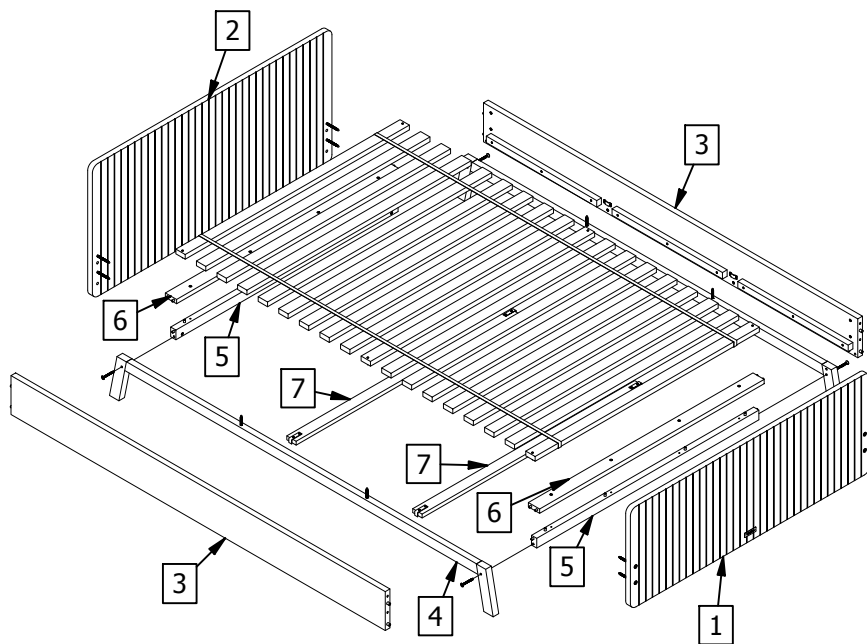

2.

Distributor :
LION INTERNATIONAL B.V.
6662 NS Elst (NL)
QC Code :

(UK) - For service requests
(NL) - Voor service vragen
(FR) - Pour les demandes de service
(DE) - Für Service Anfragen
(ES) - Para consultas de servicio
(IT) - Per richieste di assistenza

7.