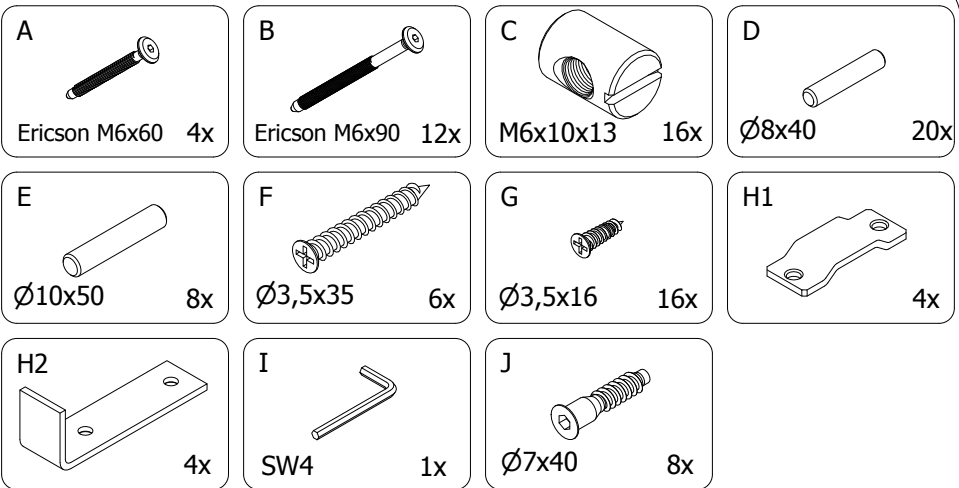

2.

Distributor :
LION INTERNATIONAL B.V.
6662 NS Elst (NL)
QC Code :

(UK) - For service requests
(NL) - Voor service vragen
(FR) - Pour les demandes de service
(DE) - Für Service Anfragen
(ES) - Para consultas de servicio
(IT) - Per richieste di assistenza

7.